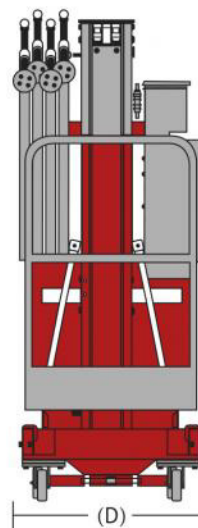

**ELEVA TUS
EXPECTATIVAS**

WWW.ALOLIFT.COM

**AL
LIFT
E
L
E
V
A
T
U
S
E
X
P
E
C
T
A
T
I
V
A
S**

AL
ALO LIFT
ELEVA TUS EXPECTATIVAS

ELEVA TUS EXPECTATIVAS

MODELO		32 AMP
Altura máxima de trabajo		12 m
Altura máxima de plataforma		10 m
Capacidad de levante		159 kg
Tamaño de la cesta	(E * F)	0,69 m x 0,68 m
Ancho estibado	(D)	0,74 m
Altura estibado	(A)	1,97 m
Longitud estibado transporte	(C)	1,42 m
Estabilizadores (Galivo)	(I * K)	1,99m x 1,72m
Acceso a pared frontal / lateral	(H/G)	0,23 / 0,55m
Fuente de poder (AC/DC)		220V / 110V / 12 V
Pesos (AC/DC)		365kg / 405kg

32 AMP

CONTACTO