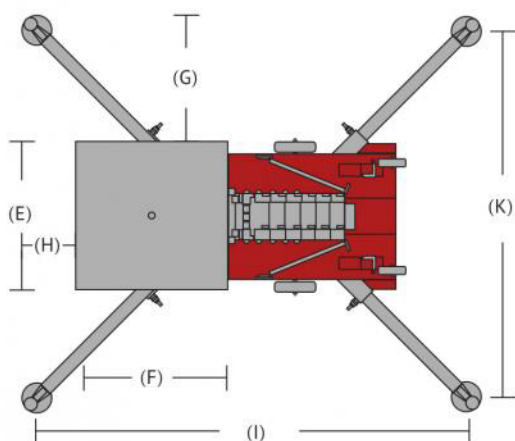

**ELEVA TUS
EXPECTATIVAS**

WWW.ALOLIFT.COM

**AL
LIFT
E
L
E
V
A
T
U
S
E
X
P
E
C
T
A
T
I
V
A
S**

AL
ALO LIFT
ELEVA TUS EXPECTATIVAS

ELEVA TUS EXPECTATIVAS

MODELO		32 AMP
Altura máxima de trabajo		12 m
Altura máxima de plataforma		10 m
Capacidad de levante		159 kg
Tamaño de la cesta	(E * F)	0,69 m x 0,68 m
Ancho estibado	(D)	0,74 m
Altura estibado	(A)	1,97 m
Longitud estibado transporte	(C)	1,42 m
Estabilizadores (Galivo)	(I * K)	1,99m x 1,72m
Acceso a pared frontal / lateral	(H/G)	0,23 / 0,55m
Fuente de poder (AC/DC)		220V / 110V / 12 V
Pesos (AC/DC)		365kg / 405kg

32 AMP

CONTACTO