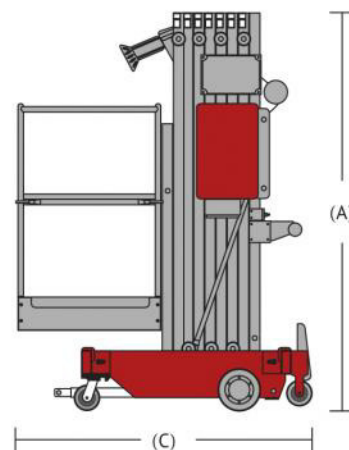

**ELEVA TUS
EXPECTATIVAS**

WWW.ALOLIFT.COM

**AL
LIFT
E
L
E
V
A
T
U
S
E
X
P
E
C
T
A
T
I
V
A
S**

AL
ALO LIFT
ELEVA TUS EXPECTATIVAS

ELEVA TUS EXPECTATIVAS

MODELO		32 AMP
Altura máxima de trabajo		12 m
Altura máxima de plataforma		10 m
Capacidad de levante		159 kg
Tamaño de la cesta	(E * F)	0,69 m x 0,68 m
Ancho estibado	(D)	0,74 m
Altura estibado	(A)	1,97 m
Longitud estibado transporte	(C)	1,42 m
Estabilizadores (Galivo)	(I * K)	1,99m x 1,72m
Acceso a pared frontal / lateral	(H/G)	0,23 / 0,55m
Fuente de poder (AC/DC)		220V / 110V / 12 V
Pesos (AC/DC)		365kg / 405kg

32 AMP

CONTACTO